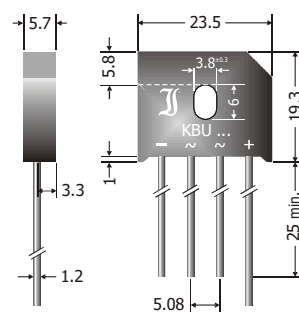

**Alternativen
*Alternatives***

KBU
(abgekündigt/*discontinued*)

KBU4A ... KBU4M
KBU6A ... KBU6M
KBU8A ... KBU8M
KBU12A ... KBU12M